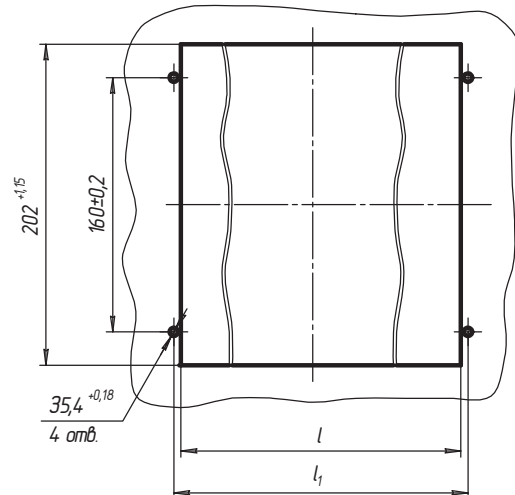

Габаритные и установочные размеры сигнализатора СТМ-10

Разметка под крепление блока
сигнализации и питания М1:2

Условное наименование сигнализаторов	L, мм	l, мм	l ₁ , мм
СТМ10-0010Д, СТМ10-0010П	460	446 ⁺¹⁵	455±0,2
СТМ10-0009РД, СТМ10-0009РП	380	366 ⁺¹⁴	373±0,2
СТМ10-0008Д, СТМ10-0008П	300	286 ⁺¹³	295±0,2
СТМ10-0007РД, СТМ10-0007РП	220	206 ⁺¹¹	215±0,2
СТМ10-0006Д, СТМ10-0006П	140	126 ⁺¹⁰	135±0,2
СТМ10-0005РД, СТМ10-0005РП	100	86 ^{+0,87}	95±0,2
СТМ10-0004Д, СТМ10-0004П			
СТМ10-0003РД, СТМ10-0003РП			
СТМ10-0002Д, СТМ10-0002П			
СТМ10-0001РД, СТМ10-0001РП			
СТМ10-0101Пл, СТМ10-0201Дл, СТМ10-0001Д, СТМ10-0001П			

Схема внешних электрических соединений