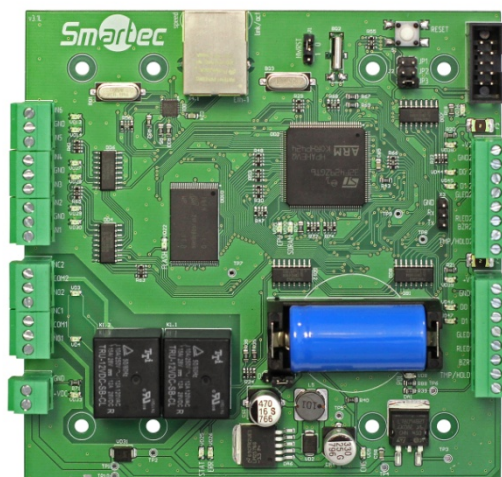

## Контроллер СКУД ST-NC221

- Поддержка до 2 дверей или 1 турникета
- Поддержка считывателей с Wiegand 26, Wiegand 34 или пользовательским Wiegand 26–64
- Виды идентификации: карта, код, карта и код, карта или код
- 1 Ethernet порт
- Поддержка режимов: ЗПП, шлюз, лифтовой доступ
- Свободно программируемые входы/выходы
- 6 контролируемых входов
- 2 релейных выхода

Контроллер нового поколения ST-NC221 предназначен для построения сетевых систем контроля доступа на базе программного обеспечения «Таймекс». В случае отсутствия постоянного подключения к серверу, система продолжает выполнять свои функции в автономном режиме с полным сохранением работоспособности. Два порта контроллера предназначены для подключения любых считывателей со стандартными интерфейсами Wiegand 26, Wiegand 34 или пользовательским Wiegand 26–64.