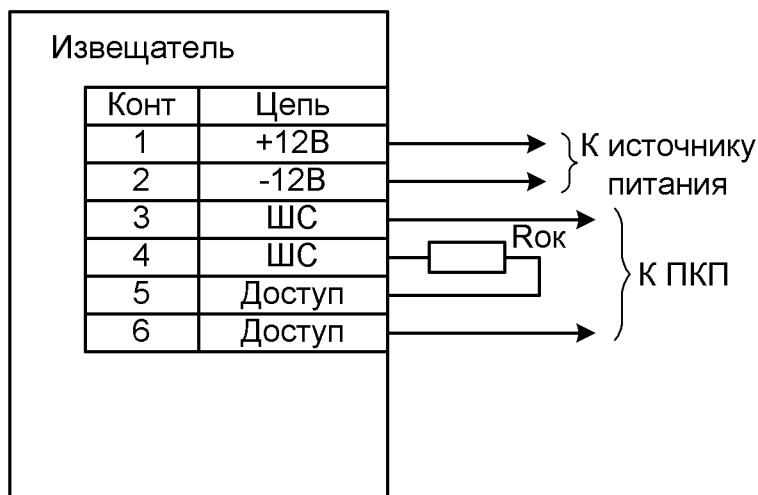

Подключение выходного реле и датчика вскрытия в один ШС (один извещатель)

Подключение выходного реле и датчика вскрытия в один ШС (несколько извещателей)

Подключение извещателя  
с контролем датчика вскрытия отдельным ШС